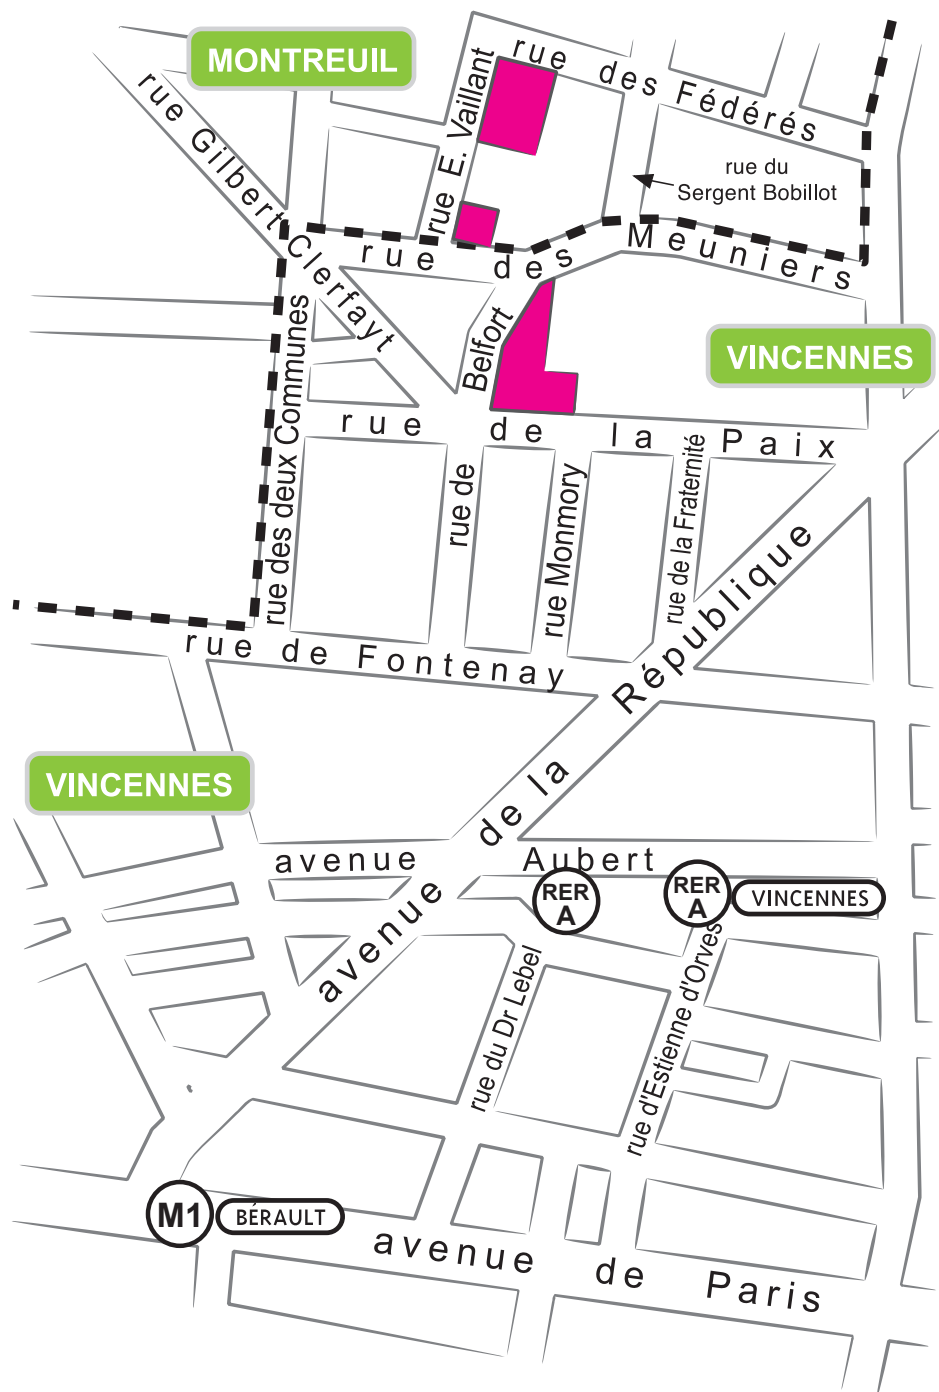

# LYCÉE Claude Nicolas LEDOUX EBTP

Lycée Claude Nicolas Ledoux  
EBTP • créer & construire

30-32 rue de la Paix • 18 bis rue de Belfort  
94307 Vincennes Cedex  
89, rue Édouard Vaillant - 93100 Montreuil  
Tél. : 01 48 08 11 21 • Fax : 01 43 98 96 87  
Mail : [secretariat@ebtp.info](mailto:secretariat@ebtp.info)  
Site web : <http://ledoux-ebtp.com>